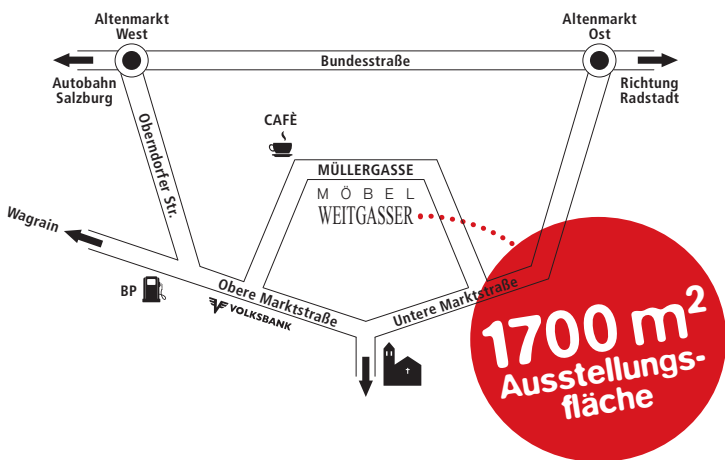

WEITGASSER
MÖBEL
**DEIN WOHNEN.
DEIN LEBEN.**

EINRICHTUNGSHAUS · KÜCHENSTUDIO

5541 ALTENMARKT · Müllergasse 14
Tel. o 64 52/55 45 · Fax o 64 52/75 11
E-Mail: moebelhaus@weitgasser.cc
www.weitgasser-moebel.at

ÖFFNUNGSZEITEN

Mo - Fr 8.00 - 12.00 Uhr und 13.30 - 18.00 Uhr
Sa 9.00 Uhr - 12.00 Uhr und nach Vereinbarung