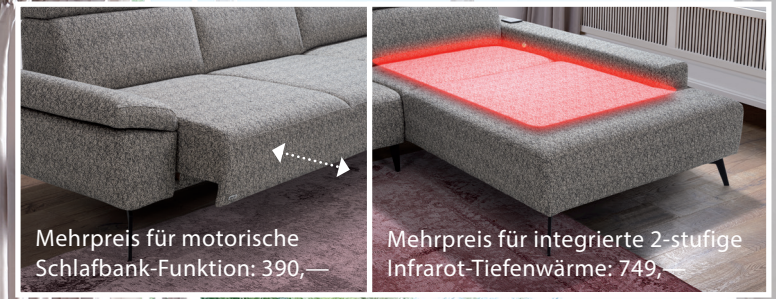

Hochwertige Polstergarnitur
„MARC HARRIS / TOPLINE 2878“
in stylischem Bezug Mono lightgrey,
Holzrahmen in Eiche geölt, Metallfüße schwarz,
alle Rückenlehnen in der Tiefe verschiebbar,
Armlehne klappbar, ca. 200 x 318 cm,
Kissen gegen Mehrpreis

In vielen Stellgrößen sowie Stoff- und
Lederfarben zu Aktionspreisen lieferbar!

YEAH!
AKTIONSPREIS
2.790,-

 **sedda**

Polstergarnitur „DORNBIRN“
in hochwertigem Easycare-Bezug Zürs,
sehr einfach nur mit Wasser zu reinigen,
riesiger Clubchair, alle Kopfstützen in Höhe
und Neigung verstellbar, klappbare Armlehne,
Metallfüße schwarz, ca. 318 x 205 cm,
Kissen gegen Mehrpreis,
PRODUZIERT VON SEDDA IN ÖSTERREICH!

YEAH!
AKTIONSPREIS
3.790,-

extrabreiter
Clubchair: 123 cm

Alle Preise sind Abholpreise
ohne Dekoration!

Gerne liefert und montiert unser
Montageteam für eine geringe Pauschale.

Polstergarnitur „MARC HARRIS“
in Easycare-Stoffbezug,
leicht mit Wasser zu reinigen,
4 hochklappbare Rückenlehnen,
Metallfüße schwarz,
ca. 224/234 x 262/269 cm