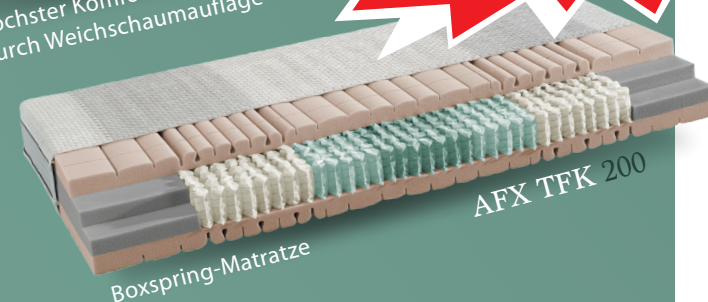

Das österreichische Schlafsystem
von austroflex ist

lagernd und sofort
zum Sensationspreis lieferbar!

austroflex

by Optimo

Zeit Ihre Träume zu leben!
60-jährige Erfahrung steht für
Ihren erholsamen Schlaf.

AFX S 180

YEAH!
AKTIONSPREIS
969,-

AFX S 200

Höchster Komfort
durch Weichschaumauflage

YEAH!
AKTIONSPREIS
je **1.198,-**

AFX R S

YEAH!
AKTIONSPREIS
598,-

Boxspring-Matratze

AFX TFK 200

Hochwertiges
Kissen

YEAH!
Gratis!

Abholpreise

**Polstergarnitur
„MARC HARRIS / TOPLINE 3121“**
in attraktivem, trendigem Feincord silber,
alle 5 Kopfstützen klappbar,
Metallfüße schwarz, ca. 217 x 272 cm