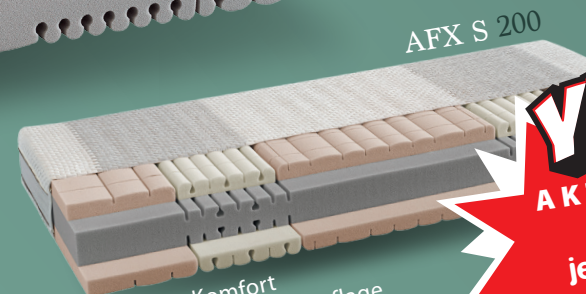

Das österreichische Schlafsystem
von austroflex ist

lagernd und sofort
zum Sensationspreis lieferbar!

austroflex

by Optimo

Zeit Ihre Träume zu leben!
60-jährige Erfahrung steht für
Ihren erholsamen Schlaf.

AFX S 180

YEAH!
AKTIONSPREIS
969,-

AFX S 200

Höchster Komfort
durch Weichschaumauflage

YEAH!
AKTIONSPREIS
je **1.198,-**

AFX R S

YEAH!
AKTIONSPREIS
598,-

Boxspring-Matratze

AFX TFK 200

Hochwertiges
Kissen

YEAH!
Gratis!

Abholpreise

**Polstergarnitur
„MARC HARRIS / TOPLINE 3121“**
in attraktivem, trendigem Feincord silber,
alle 5 Kopfstützen klappbar,
Metallfüße schwarz, ca. 217 x 272 cm