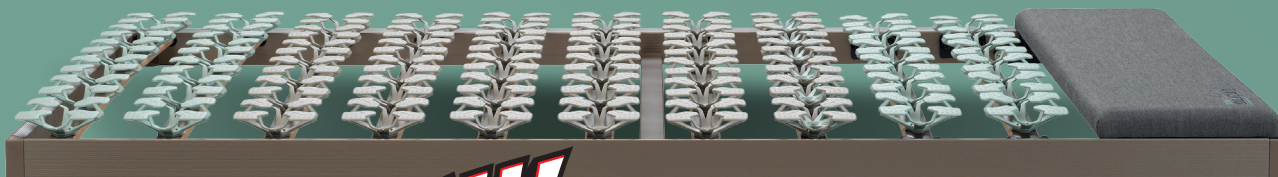

AFX S 180

YEAH!
AKTIONSPREIS
969,-

AFX S 200

Höchster Komfort
durch Weichschaumauflage

YEAH!
AKTIONSPREIS
je **1.198,-**

AFX R S

YEAH!
AKTIONSPREIS
598,-

Boxspring-Matratze

AFX TFK 200

Hochwertiges
Kissen

YEAH!
Gratis!

Abholpreise

**Polstergarnitur
„MARC HARRIS / TOPLINE 3121“**
in attraktivem, trendigem Feincord silber,
alle 5 Kopfstützen klappbar,
Metallfüße schwarz, ca. 217 x 272 cm