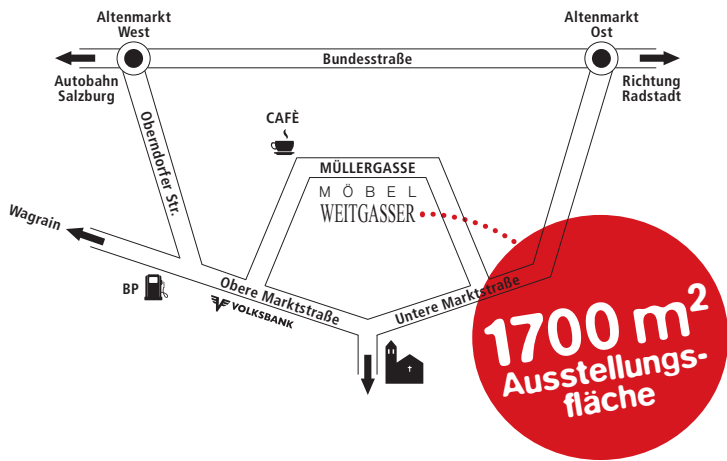

WEITGASSER

M Ö B E L

**DEIN WOHNEN.
DEIN LEBEN.**

EINRICHTUNGSHAUS · KÜCHENSTUDIO

5541 ALTENMARKT · Müllergasse 14
Tel. o 64 52/55 45 · Fax o 64 52/75 11
E-Mail: moebelhaus@weitgasser.cc
www.weitgasser-moebel.at

ÖFFNUNGSZEITEN

Mo - Fr 8.00 - 12.00 Uhr und 13.30 - 18.00 Uhr
Sa 9.00 Uhr - 12.00 Uhr und nach Vereinbarung