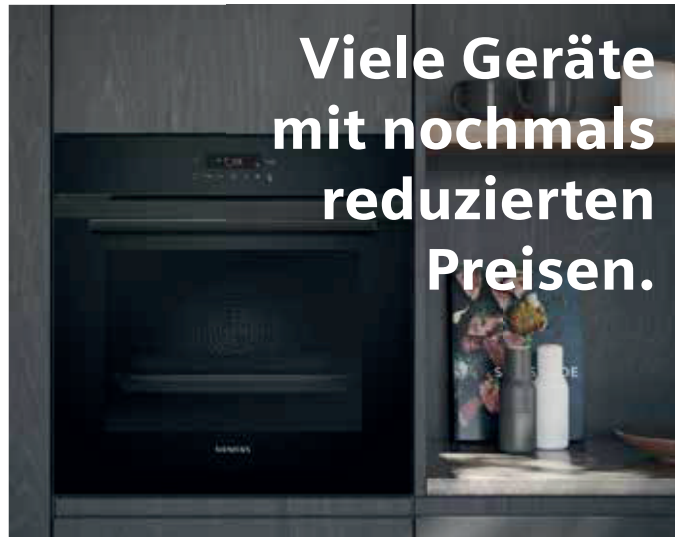

Serie 2, Einbau-Backofen, Schwarz

Backofen mit 7 Heizarten, Pyrolyse, LED TouchControl, E-Uhr, AutoPilot 10, Auszug nachrüstbar

763,-

PIE811BB5E

Serie 4, Induktionskochfeld, 80 cm, Schwarz

Rahmenlos aufliegend, Touch Select, Switch Off Timer, Countdown-Timer Wecker, Power Boost, ReStart

763,-

PKE61RAA2E

Serie 2, Elektro-Kochfeld, 60 cm, Schwarz

Rahmenlos aufliegend, Platz für 4 Töpfe oder Pfannen, Automatische Sicherheitsabschaltung, Kindersicherung

389,-

KIN86NSE0

Serie 2, Einbau-Kühl-Gefrier-Kombination, 177.2 cm, Schlepptür

HB272ABB0

iQ300 | Einbau-Backofen, Schwarz/Edelstahl

Backofen mit 7 Beheizungsarten: 3D Heißluft Plus, Ober-/Unterhitze, Umluftgrill, Großflächen-grill, Pizzastufe, separate Unterhitze, Heißluft sanft; Temperaturregelung von 30 °C – 275 °C; Garraumvolumen: 71 l, 5 Einschubebenen, LED-Display weiß, Elektronik-Uhr, Vollglas-Innentür, Backofengriff aus Aluminium, Kindersicherung

779,-

70,-

EU611BEB6E

iQ100 | Induktionskochfeld, 60 cm, Schwarz, Rahmenlos aufliegend

touchControl Bedienung, 4 Induktions-Kochzonen, 17 Leistungsstufen, powerBoost-Funktion für alle Induktions-Kochzonen möglich, Timer, countDown-Funktion