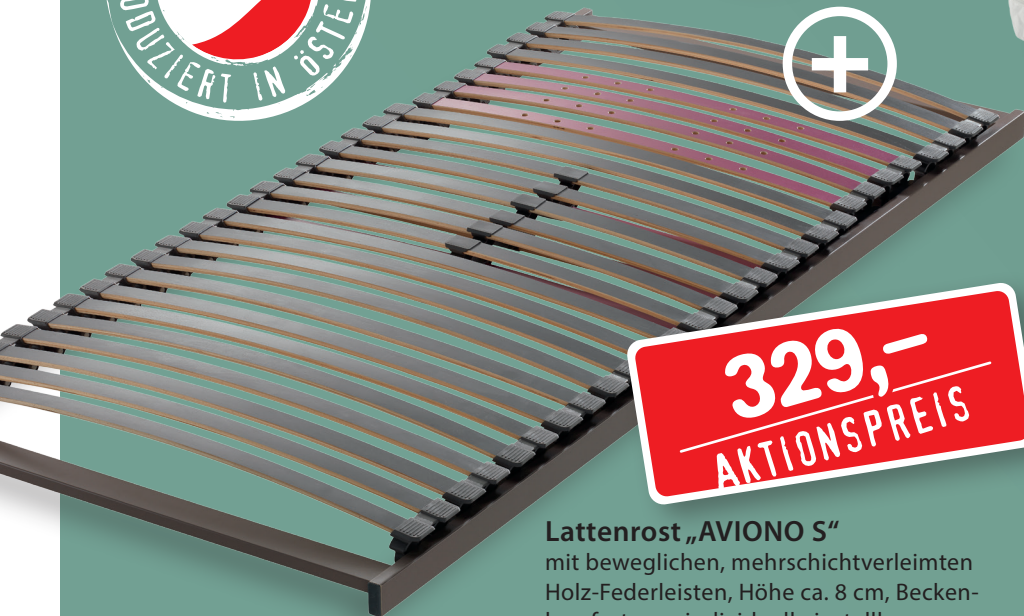

# AKTION!

Das österreichische Schlafsystem von Optimo ist lagernd und sofort zum Sensationspreis lieferbar!

**699,-**  
AKTIONSPREIS

**Matratze „GLORIA“**  
mit hochwertigem Kaltschaumkern,  
Tencel-Bezug wärmeregulierend,  
ca. 90 x 200 cm

# Optimo

**799,-**  
AKTIONSPREIS

**Matratze „GEL-VITAL“**  
7-Zonen aerDura Gel-Schaum  
für optimales Schlafklima,  
kühlende Gel-Schaumabdeckung,  
ca. 90 x 200 cm

**329,-**  
AKTIONSPREIS

**Lattenrost „AVIONO S“**  
mit beweglichen, mehrschichtverleimten  
Holz-Federleisten, Höhe ca. 8 cm, Becken-  
komfortzone individuell einstellbar,  
ca. 90 x 200 cm