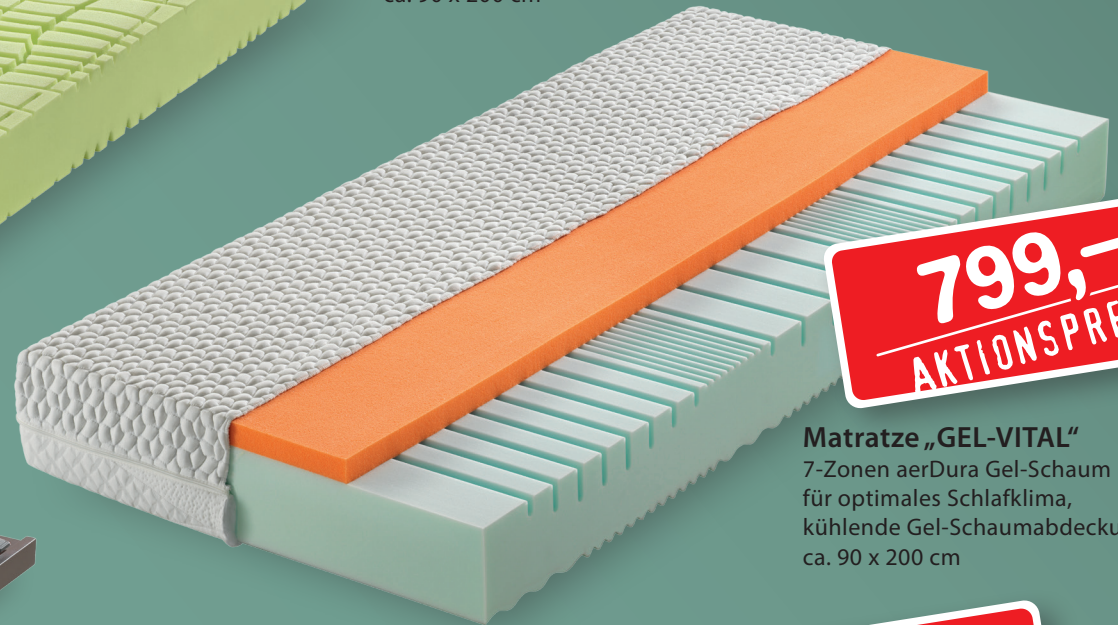

# AKTION!

Das österreichische Schlafsystem von Optimo ist lagernd und sofort zum Sensationspreis lieferbar!

**699,-**  
AKTIONSPREIS

**Matratze „GLORIA“**  
mit hochwertigem Kaltschaumkern,  
Tencel-Bezug wärmeregulierend,  
ca. 90 x 200 cm

# Optimo

**799,-**  
AKTIONSPREIS

**Matratze „GEL-VITAL“**  
7-Zonen aerDura Gel-Schaum  
für optimales Schlafklima,  
kühlende Gel-Schaumabdeckung,  
ca. 90 x 200 cm

**329,-**  
AKTIONSPREIS

**Lattenrost „AVIONO S“**  
mit beweglichen, mehrschichtverleimten  
Holz-Federleisten, Höhe ca. 8 cm, Becken-  
komfortzone individuell einstellbar,  
ca. 90 x 200 cm